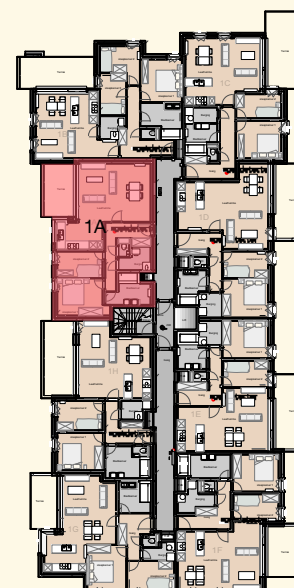

Residentie Hugo Claus

Celine Dangottestraat 23 en 25, 9041 Gent

appartement 1A

**BOUWBEDRIJF
PIETER BLOMME**

Architect Liesbeth Helsen

Oostendelaan 2, 8430 Middelkerke

tel 059 30 46 49 of 0497 42 39 70