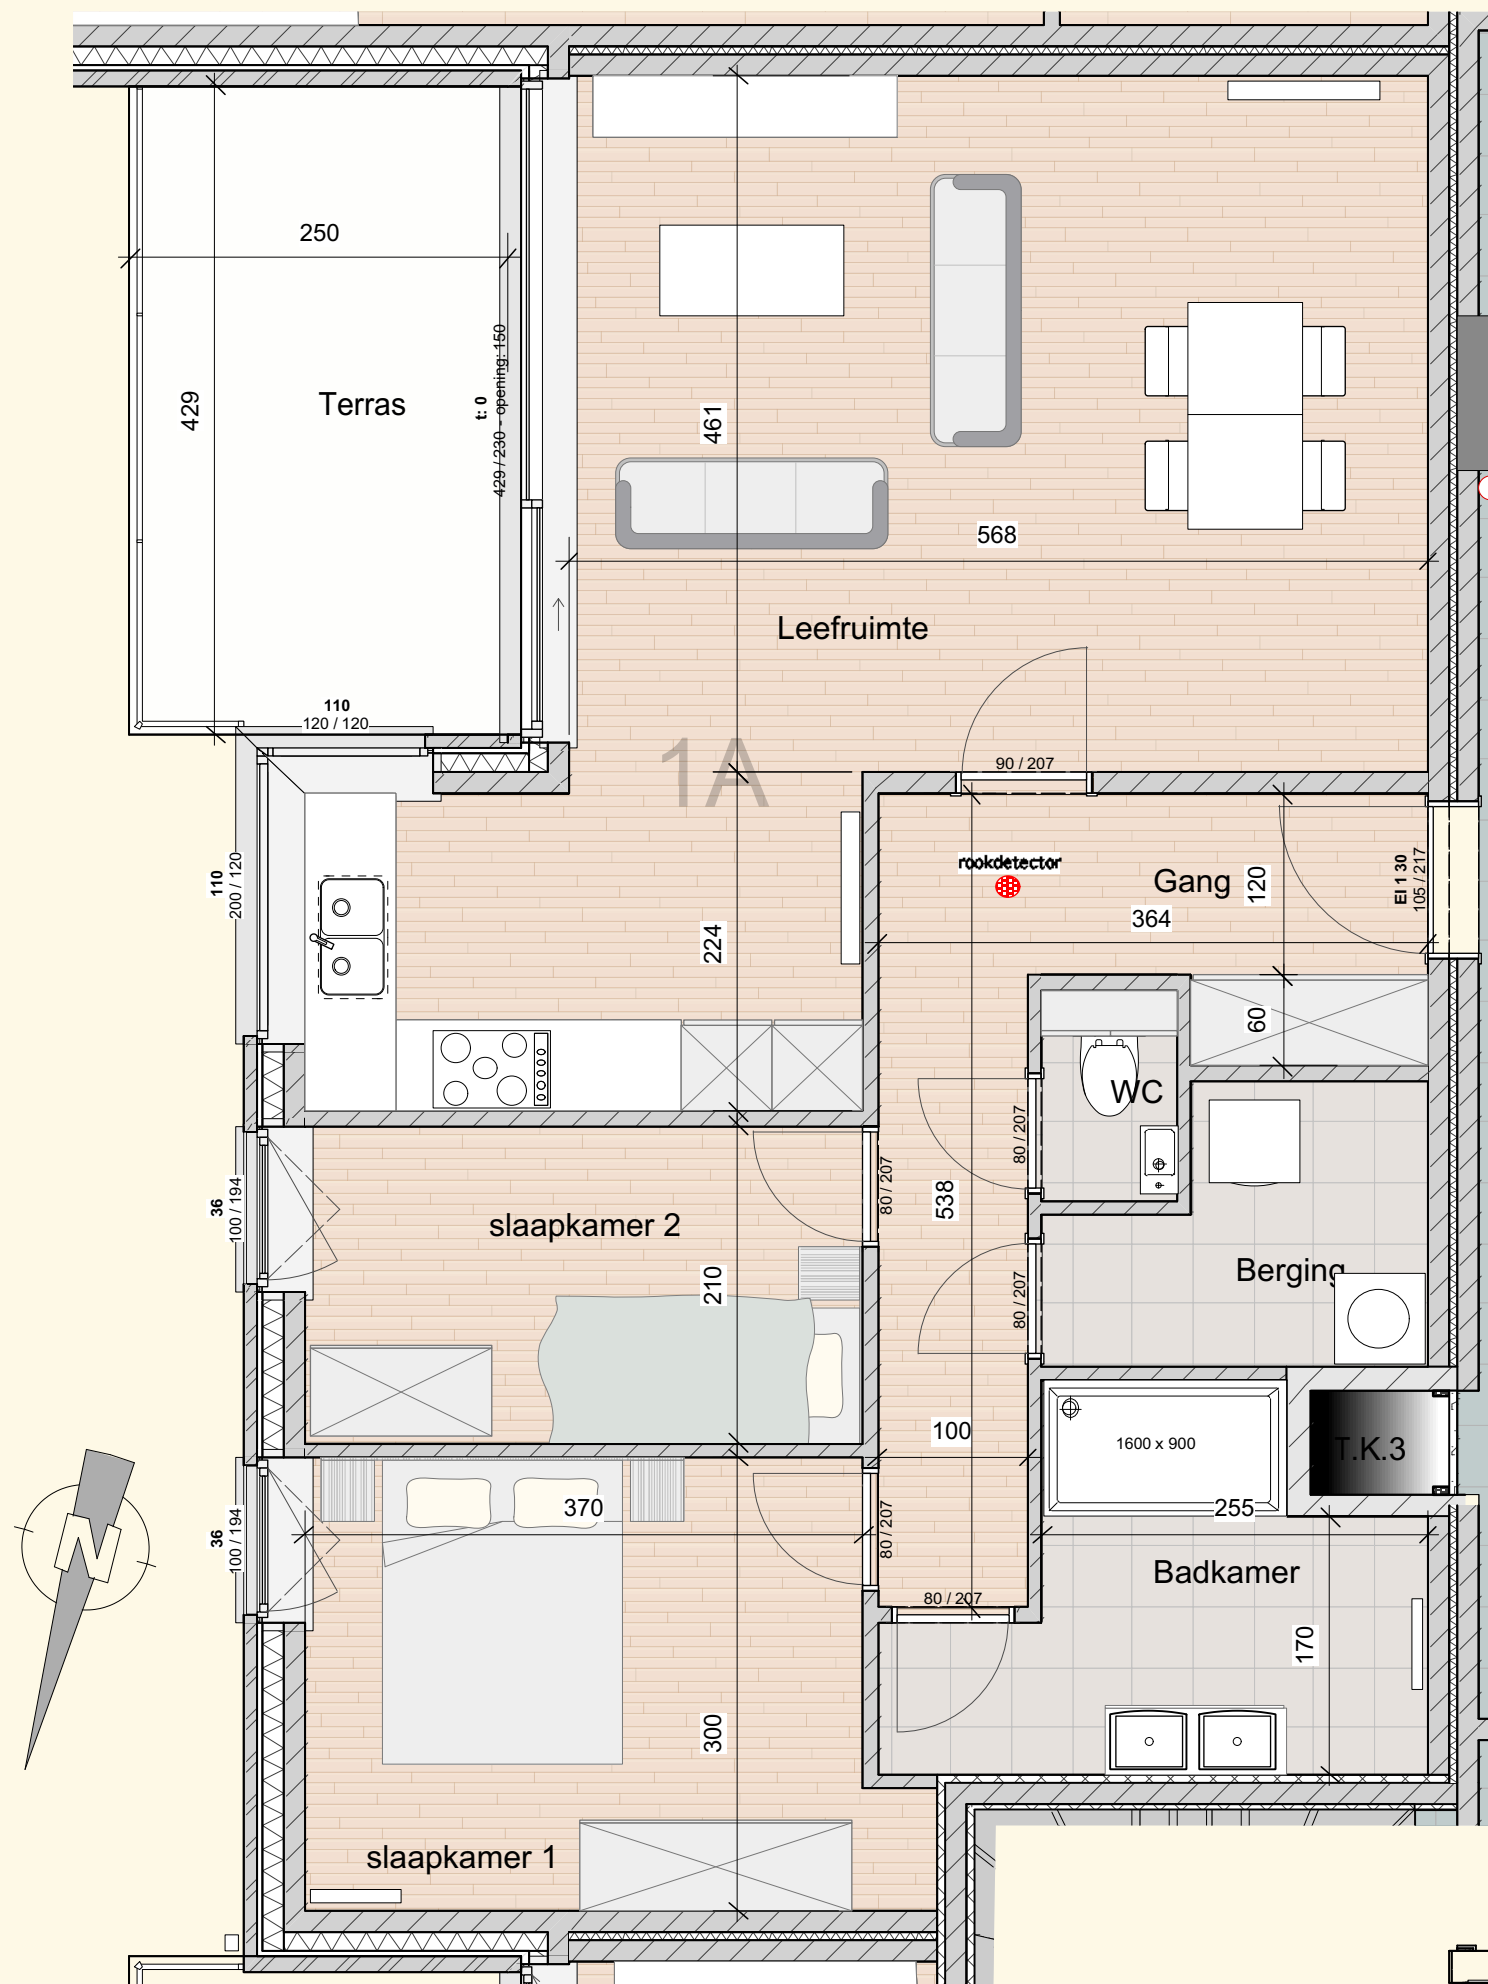

Residentie Hugo Claus

Celine Dangottestraat 23 en 25, 9041 Gent

appartement 1A

**BOUWBEDRIJF
PIETER BLOMME**

Architect Liesbeth Helsen

Oostendelaan 2, 8430 Middelkerke

tel 059 30 46 49 of 0497 42 39 70